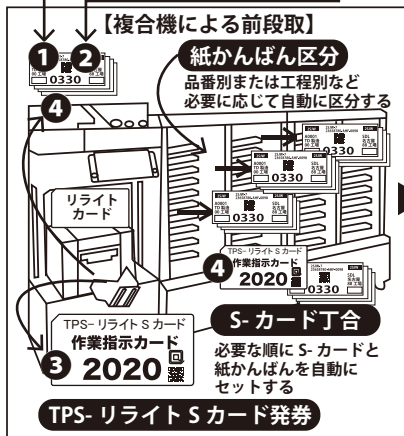

ここから始めましょう! TOTAL & TPSソリューションで
生産・物流全域のDX化を

活用媒体伝票

- 紙かんばん
- 納入現品票
- 現品エフ等
- ⊕③指示カード

伝票等前段取

現業工程

- 集荷・出荷
- ⊕誤品照合
- 生産・生産実績
- ⊕手順支援
- 調達指示
- ⊕受入・検品

進行管制の実現

ソリューション企画・製品開発・供給
株式会社 **エイピーリファイン**

TOTAL & TPS 体験会の
お申し込みはこちらから

愛知県知立市宝2丁目6-16