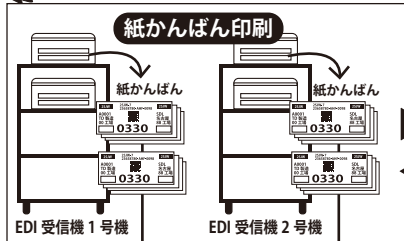

ここから始めましょう! TOTAL & TPSソリューションで
生産・物流全域のDX化を

活用媒体伝票

- 紙かんばん
- 納入現品票
- 現品エフ等
- ⊕③指示カード

伝票等前段取

現業工程

- 集荷・出荷
- ⊕誤品照合
- 生産・生産実績
- ⊕手順支援
- 調達指示
- ⊕受入・検品

進行管制の実現

ソリューション企画・製品開発・供給
株式会社 **エイピーリファイン**

TOTAL & TPS 体験会の
お申し込みはこちらから

愛知県知立市宝2丁目6-16