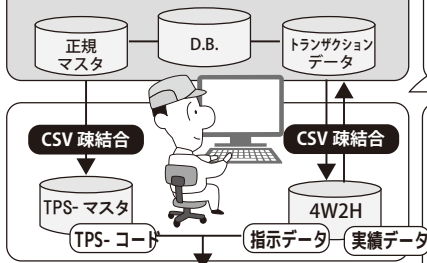

# 新情報伝達媒体《TPS-カード》で 生産・物流領域のDX効果

上位系システムは、ERP でも、  
個別開発システムでも、  
業務別パッケージシステムでも、  
表計算ソフトでも対応可能！

現業部門の  
進行管制へ  
4W2H データで  
DX 化に貢献！

**TOTAL & TPS**  
ソリューション  
オンサイト・オンデマンド  
4W2H データ転送 (LAN or WiFi)  
**Scan & Work**